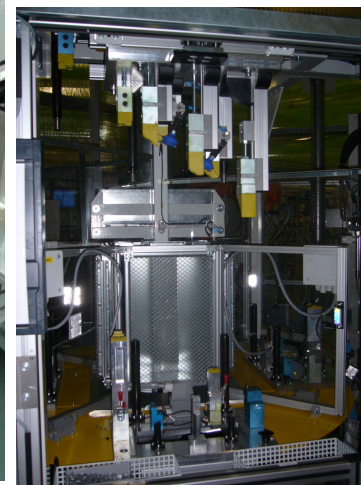

<b>Investor</b>	Automotive Lighting s.r.o., Jihlava, Česká republika
<b>Realizace</b>	2008 – pracoviště MEGAN 2008 – pracoviště YETI/HYUNDAI 2009 – pracoviště BMW E92
<b>Strojní dodávka</b>	MESPRO s.r.o., Hlubočky, Česká republika
<b>Popis pracoviště</b>	§ Robot KUKA KR30/3 § Robot KR 16
<b>Řídicí systém</b>	§ BOSCH CL-ZE201 N § KUKA KRC2 § Ovládací panel Süttron BT5N § I/O moduly WAGO typ 750 § Sběrnice system Profibus

Celkový pohled na pracoviště

Robot pro ofuk a plazmu

Lepicí hlava

Natlačovací zařízení

Otočný stůl