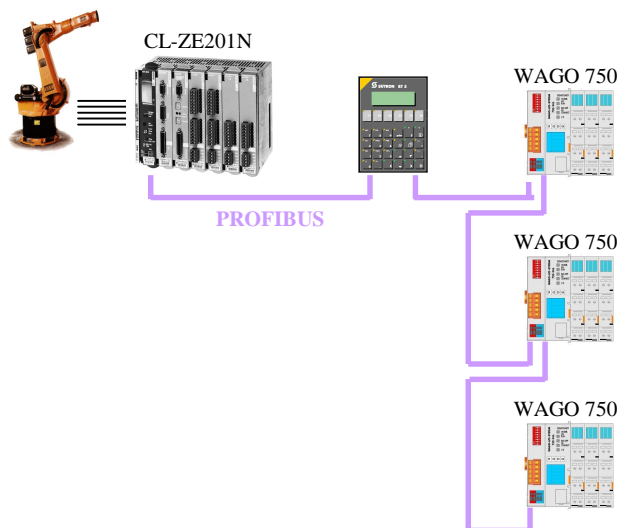

# Robotické pracoviště lepení světlometů

Blumenbecker Prag s. r. o.  
CZ-108 03 Praha 10 • Počernická 96  
Tel. (+420) 296 411 630  
Fax (+420) 296 411 620  
Mail: fuchs@blumenbecker.cz  
<http://www.blumenbecker.cz>

<b>Investor</b>	Automotive Lighting s.r.o., Jihlava, Česká republika
<b>Realizace</b>	2008 – pracoviště MEGAN 2008 – pracoviště YETI/HYUNDAI 2009 – pracoviště BMW E92
<b>Strojní dodávka</b>	MESPRO s.r.o., Hlubočky, Česká republika
<b>Popis pracoviště</b>	§ Robot KUKA KR30/3 § Robot KR 16
<b>Řídicí systém</b>	§ BOSCH CL-ZE201 N § KUKA KRC2 § Ovládací panel Süttron BT5N § I/O moduly WAGO typ 750 § Sběrnice system Profibus

Celkový pohled na pracoviště

Robot pro ofuk a plazmu

Lepicí hlava

Natlačovací zařízení

Otočný stůl