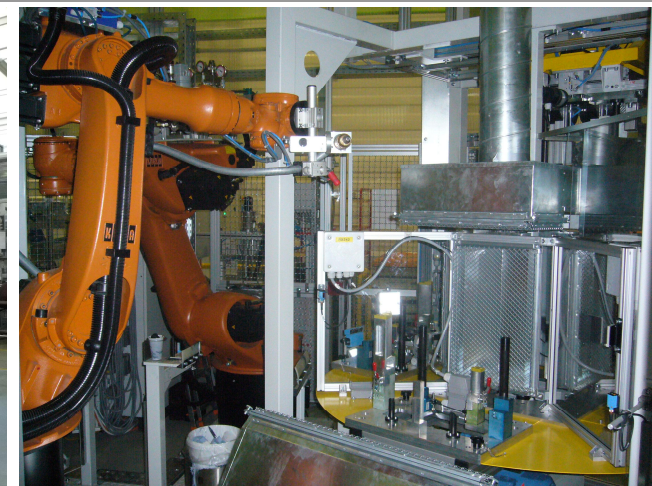

<b>Investor</b>	Automotive Lighting s.r.o., Jihlava, Česká republika
<b>Realizace</b>	2008 – pracoviště MEGAN 2008 – pracoviště YETI/HYUNDAI 2009 – pracoviště BMW E92
<b>Strojní dodávka</b>	MESPRO s.r.o., Hlubočky, Česká republika
<b>Popis pracoviště</b>	§ Robot KUKA KR30/3 § Robot KR 16
<b>Řídicí systém</b>	§ BOSCH CL-ZE201 N § KUKA KRC2 § Ovládací panel Süttron BT5N § I/O moduly WAGO typ 750 § Sběrnice system Profibus

Celkový pohled na pracoviště

Robot pro ofuk a plazmu

Lepicí hlava

Natlačovací zařízení

Otočný stůl