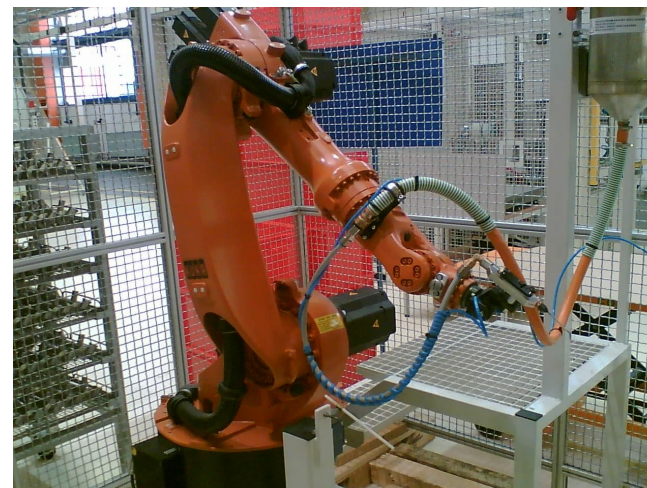

Investor	AUTOPAL s.r.o., Hluk, Česká republika
Realizace	2002
Strojní dodávka	MESPRO s.r.o., Hlubočky, Česká republika
Specifikace pracoviště	§ Robot KUKA KR6
Řídicí systém	§ Řídicí systém KUKA KRC2 § Jednotky I/O Phoenix řady In Line § Sběrnice Device Net