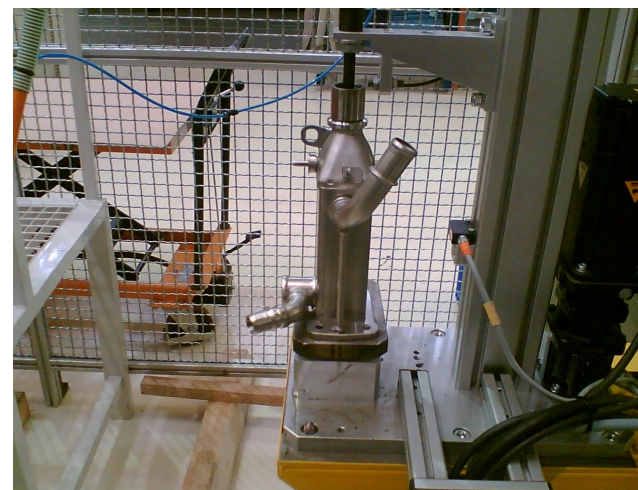

Instalace na robotu

KRC 2

Device Net

Phoenix IL
Device Net

Výměník