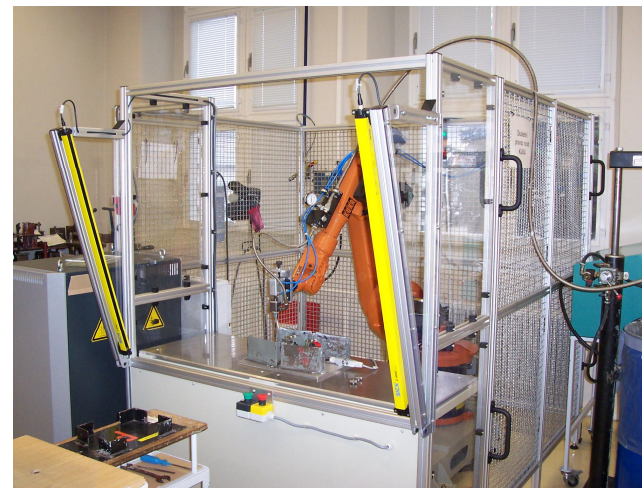

Investor	AUTOPAL s.r.o., Nový Jičín, Česká republika
Realizace	2005
Strojní dodávka	MESPRO s.r.o. , Hlubočky, Česká republika
Specifikace pracoviště	§ Robot KUKA KR6 § Lepicí agregát REINHARDT-TECHNIK
Řídicí systém	§ KUKA KRC2 s kartou I/O X12

Celkový pohled na pracoviště