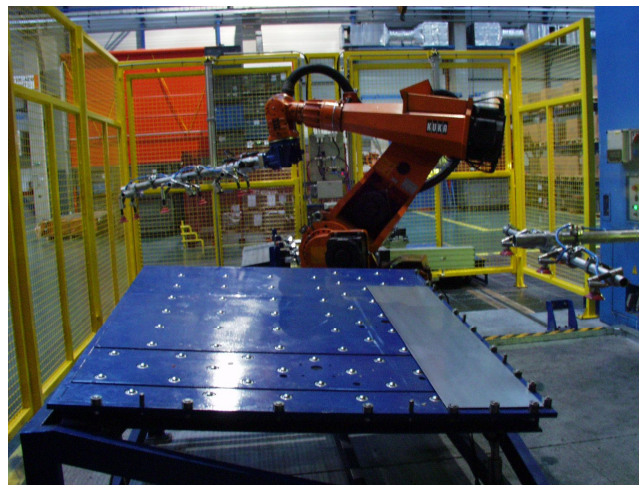

Manipulace mezi lisy

Blumenbecker Prag s. r. o.
CZ – 108 03 Praha 10 • Počernická 96
Tel. (+420) 296 411 630
Fax (+420) 296 411 620
Mail: fuchs@blumenbecker.cz
<http://www.blumenbecker.cz>

Investor	ESSA Czech spol. s r.o., Úvaly u Prahy
Realizace	2002
Strojní dodávka	ESSA Czech spol. s r.o., Úvaly u Prahy
Specifikace pracoviště	§ 9x robot KUKA IR161/125
Řídící systém	§ SIMATIC S-7, KUKA KRC32 § Zobrazovací jednotky TP270B § Jednotky vzdálených I/O SIMATIC ET200M § Sběrnice PROFIBUS