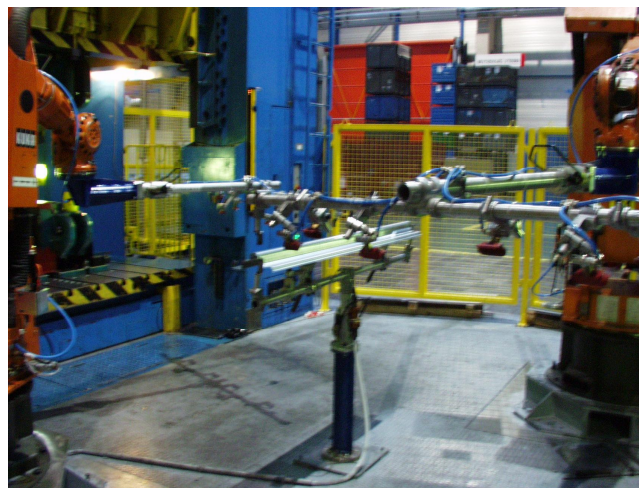

Manipulace mezi lisy

Blumenbecker Prag s. r. o.
CZ – 108 03 Praha 10 • Počernická 96
Tel. (+420) 296 411 630
Fax (+420) 296 411 620
Mail: fuchs@blumenbecker.cz
<http://www.blumenbecker.cz>

Investor	ESSA Czech spol. s r.o., Úvaly u Prahy
Realizace	2002
Strojní dodávka	ESSA Czech spol. s r.o., Úvaly u Prahy
Specifikace pracoviště	§ 9x robot KUKA IR161/125
Řídící systém	§ SIMATIC S-7, KUKA KRC32 § Zobrazovací jednotky TP270B § Jednotky vzdálených I/O SIMATIC ET200M § Sběrnice PROFIBUS