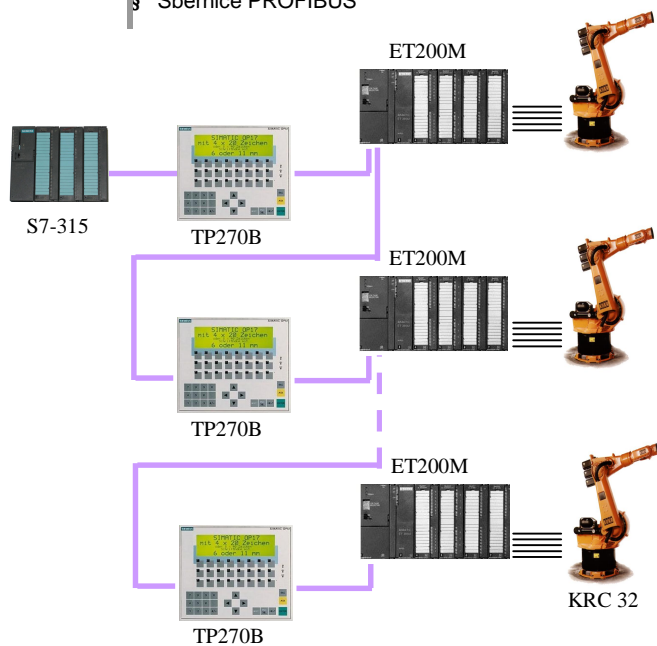

Manipulace mezi lisy

Blumenbecker Prag s. r. o.
CZ – 108 03 Praha 10 • Počernická 96
Tel. (+420) 296 411 630
Fax (+420) 296 411 620
Mail: fuchs@blumenbecker.cz
<http://www.blumenbecker.cz>

Investor	ESSA Czech spol. s r.o., Úvaly u Prahy
Realizace	2002
Strojní dodávka	ESSA Czech spol. s r.o., Úvaly u Prahy
Specifikace pracoviště	§ 9x robot KUKA IR161/125
Řídící systém	§ SIMATIC S-7, KUKA KRC32 § Zobrazovací jednotky TP270B § Jednotky vzdálených I/O SIMATIC ET200M § Sběrnice PROFIBUS