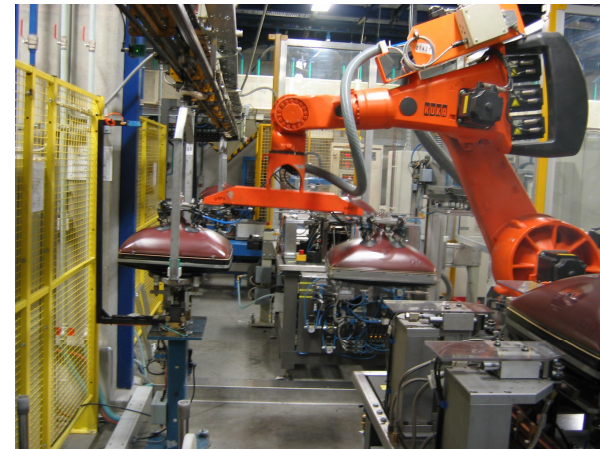

<b>Investor</b>	LG Philips Displays Czech Republic s.r.o., Hranice, Česká republika
<b>Realizace</b>	2004
<b>Strojní dodávka</b>	KUKA, Aachen, SRN
<b>Specifikace pracoviště</b>	§ Robot KUKA KR30/2
<b>Řídící systém</b>	§ KUKA KRC2 § Jednotky vzdálených I/O SIMATIC ET200M § Sběrnice PROFIBUS

Celkový pohled na pracoviště

Lisování rámečku