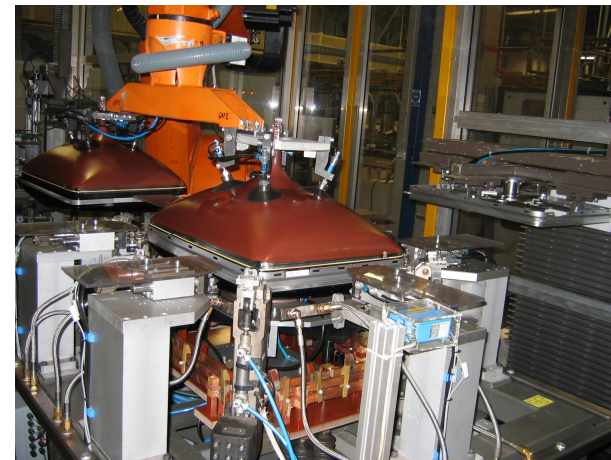

<b>Investor</b>	LG Philips Displays Czech Republic s.r.o., Hranice, Česká republika
<b>Realizace</b>	2004
<b>Strojní dodávka</b>	KUKA, Aachen, SRN
<b>Specifikace pracoviště</b>	§ Robot KUKA KR30/2
<b>Řídící systém</b>	§ KUKA KRC2 § Jednotky vzdálených I/O SIMATIC ET200M § Sběrnice PROFIBUS

Celkový pohled na pracoviště

Lisování rámečku