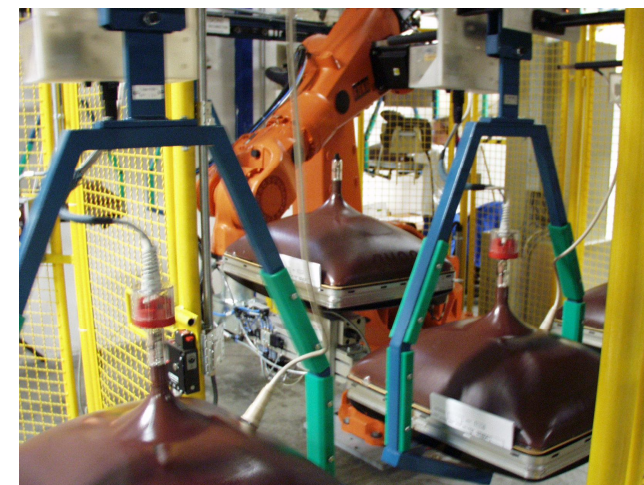

Investor	LG Philips Displays Czech Republic s.r.o., Hranice, Česká republika
Realizace	2002
Strojní dodávka	§ AP s.r.o., Mladá Boleslav, Česká republika
Specifikace pracoviště	§ Robot KUKA KR125/2
Řídící systém	§ KUKA KRC1 § Sběrnice DeviceNet