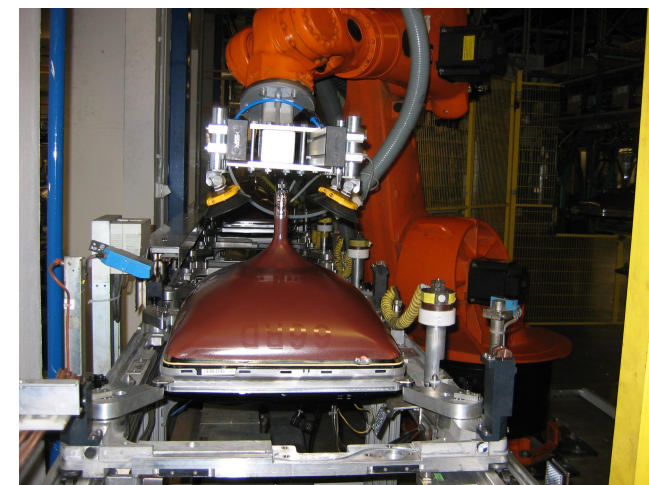

Nakládací robot