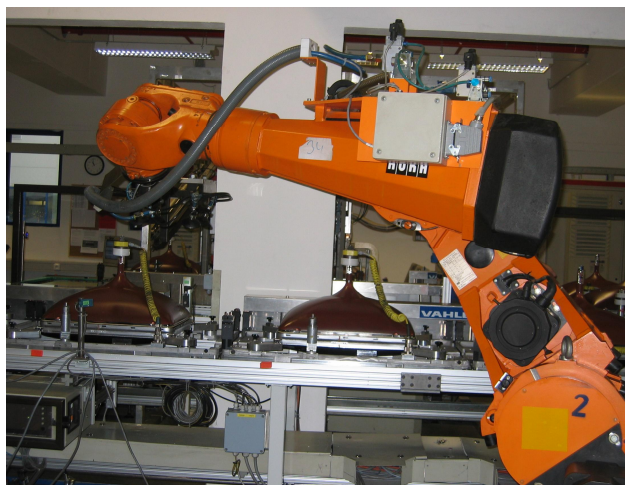

Překládací robot