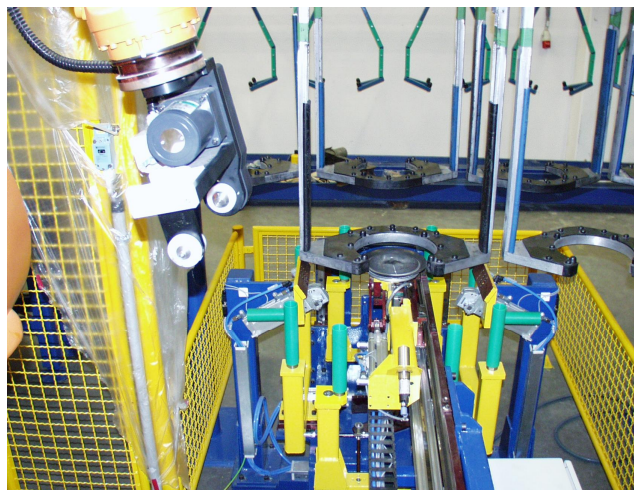

<b>Investor</b>	LG Philips Displays Czech Republic s.r.o., Hranice, Česká republika
<b>Realizace</b>	2002 dvě pracoviště
<b>Strojní dodávka</b>	AP s.r.o., Mladá Boleslav, Česká republika
<b>Specifikace pracoviště</b>	§ 1x robot KUKA KR30/2 § Regulovaný pohon válečku § Strojní dodávka AP s.r.o.
<b>Řídící systém</b>	§ 1x SIMATIC S7-315DP, KUKA KRC1 § 1x zobrazovací jednotka OP7 § Sběrnice PROFIBUS

Celkový pohled na pracoviště

Nanášení grafitu

Centrovací jednotka

Pohon válečku