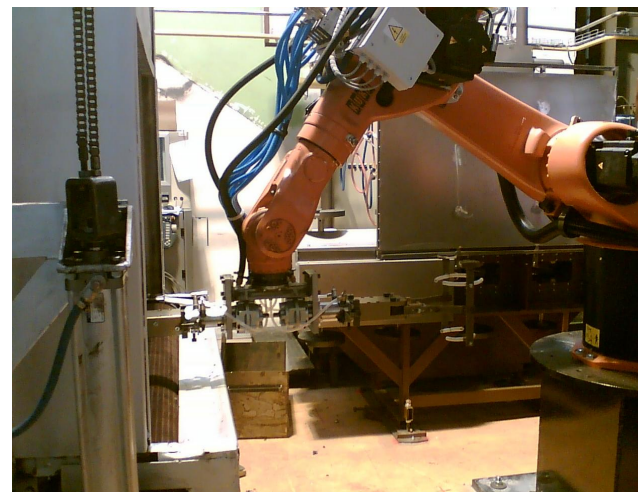

<b>Investor</b>	Sklo Bohemia a.s., Světlá nad Sázavou, Česká republika
<b>Realizace</b>	2004 – pracoviště 1 2005 – pracoviště 2 2006 – pracoviště 3
<b>Strojní dodávka</b>	Bohemia Machine s.r.o., Světlá nad Sázavou, Česká republika
<b>Specifikace pracoviště</b>	§ Robot KUKA KR30/2 (pracoviště 1) § Robot KUKA KR60/3 (pracoviště 2, 3)
<b>Řídící systém</b>	§ KUKA KRC2 § Jednotky vzdálených I/O PHOENIX In Line § Sběrnice DeviceNet, OPC server