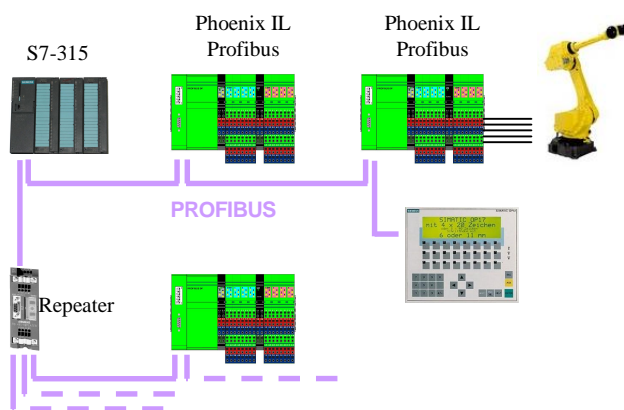

Linka na výrobu hydraulických trubek

Blumenbecker Prag s. r. o.
CZ – 108 03 Praha 10 • Počernická 96
Tel. (+420) 296 411 630
Fax (+420) 296 411 620
Mail: fuchs@blumenbecker.cz
<http://www.blumenbecker.cz>

Investor	T1 Automotive AC s.r.o., Jablonec nad Nisou, Česká republika
Realizace	2006
Strojní dodávka	AP s.r.o., Mladá Boleslav, Česká republika
Specifikace pracoviště	§ 3x robot FANUC Mate 100iBe
Řídicí systém	§ SIMATIC S7-315DP § 3x ovládací panel OP77 § Jednotky vzdálených I/O PHOENIX InLine § Sběrnice PROFIBUS

Ovládací panely linky a robota

Celkový pohled na pracoviště

Greifer

Jednotka vzdálených I/O