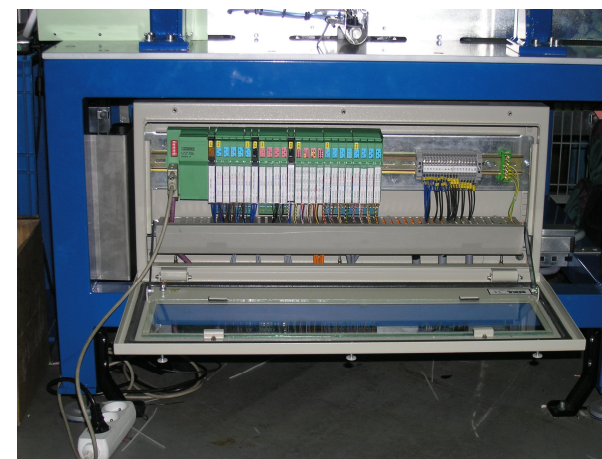

Investor	T1 Automotive AC s.r.o., Jablonec nad Nisou, Česká republika
Realizace	2006
Strojní dodávka	AP s.r.o., Mladá Boleslav, Česká republika
Specifikace pracoviště	§ 3x robot FANUC Mate 100iBe
Řídicí systém	§ SIMATIC S7-315DP § 3x ovládací panel OP77 § Jednotky vzdálených I/O PHOENIX InLine § Sběrnice PROFIBUS

Ovládací panely linky a robota

Celkový pohled na pracoviště

Greifer

Jednotka vzdálených I/O