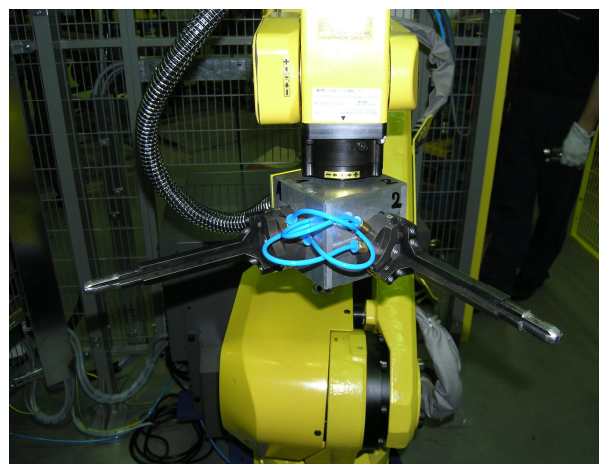

Investor	T1 Automotive AC s.r.o., Jablonec nad Nisou, Česká republika
Realizace	2006
Strojní dodávka	AP s.r.o., Mladá Boleslav, Česká republika
Specifikace pracoviště	§ 3x robot FANUC Mate 100iBe
Řídicí systém	§ SIMATIC S7-315DP § 3x ovládací panel OP77 § Jednotky vzdálených I/O PHOENIX InLine § Sběrnice PROFIBUS

Ovládací panely linky a robota

Celkový pohled na pracoviště

Greifer

Jednotka vzdálených I/O