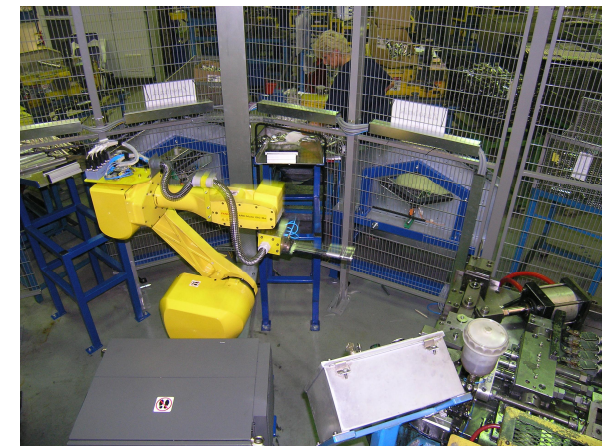

Investor	T1 Automotive AC s.r.o., Jablonec nad Nisou, Česká republika
Realizace	2006
Strojní dodávka	AP s.r.o., Mladá Boleslav, Česká republika
Specifikace pracoviště	§ 3x robot FANUC Mate 100iBe
Řídicí systém	§ SIMATIC S7-315DP § 3x ovládací panel OP77 § Jednotky vzdálených I/O PHOENIX InLine § Sběrnice PROFIBUS

Ovládací panely linky a robota

Celkový pohled na pracoviště

Greifer

Jednotka vzdálených I/O