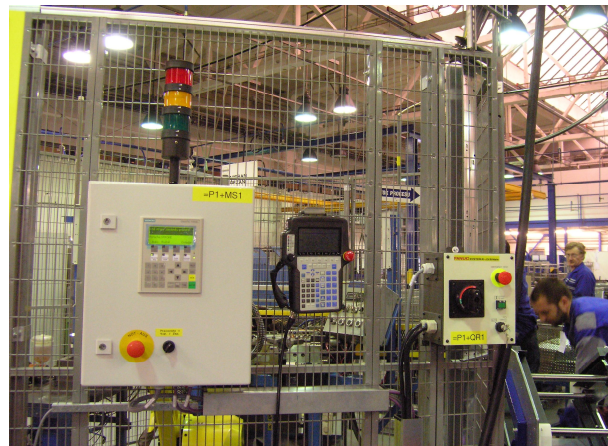

Investor	T1 Automotive AC s.r.o., Jablonec nad Nisou, Česká republika
Realizace	2006
Strojní dodávka	AP s.r.o., Mladá Boleslav, Česká republika
Specifikace pracoviště	§ 3x robot FANUC Mate 100iBe
Řídicí systém	§ SIMATIC S7-315DP § 3x ovládací panel OP77 § Jednotky vzdálených I/O PHOENIX InLine § Sběrnice PROFIBUS

Ovládací panely linky a robota

Celkový pohled na pracoviště

Greifer

Jednotka vzdálených I/O