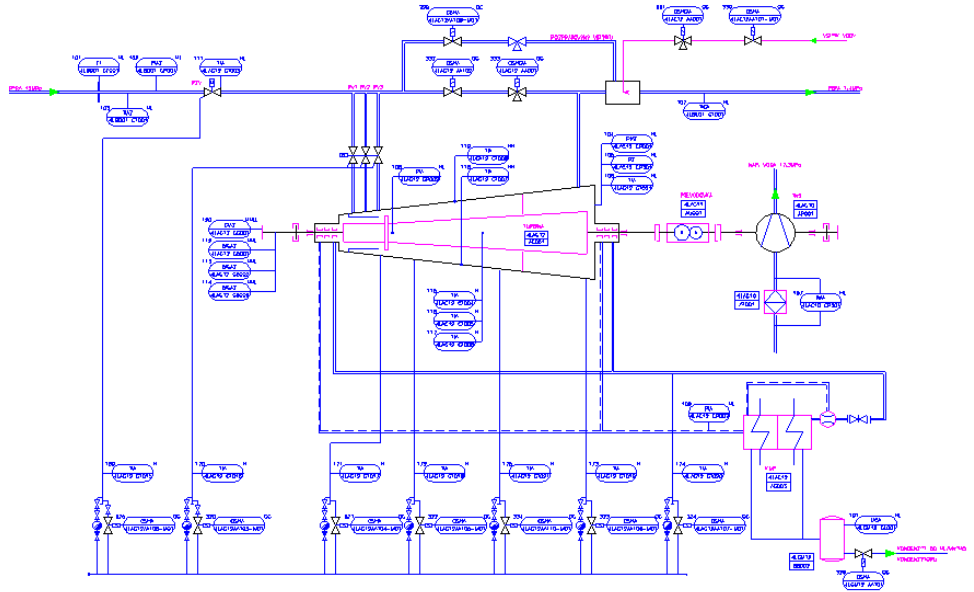

Blumenbecker Prag s. r. o.

CZ – 108 03 Praha 10 • Počernická 96

Tel. (+420) 296 411 610 • Fax (+420) 296 411 620

www.blumenbecker.cz • E-Mail: info@blumenbecker.cz

Starobeševo - Turbonapaječka

Referenční list

Popis

Projekt Turbonapaječka
Místo Starobeševo, Ukrajina
Rok 2004
Rozsah dodávky Řídicí systém a vizualizace
 Program a uvedení do provozu

Specifikace

Řídicí systém

§ Siemens SIMATIC S7-300

(5 regulátorů, 53 analogových měření, 8 sekvencí, 192 logických V/V a 72 analogových V/V)

Vizualizace

§ Operátorský panel Siemens OP17

Komunikace

§ **MPI** spojuje řídicí systém s operátorským panelem

§ **PROFIBUS** spojuje řídicí systém s nadřazeným řídicím systémem

Parametry

§ Jmenovitá otáčky: 10000 1/min

Technologie

§ Najíždění, regulace a ochrany turbíny
§ Pomocné pohony turbíny – mazací a regulační olej atd.

Schéma