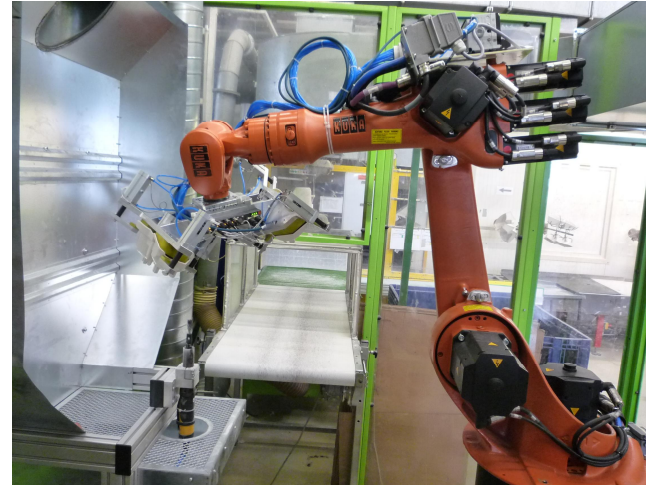

Broušení přetoků světlometů

Blumenbecker Prag s. r. o.
CZ – 108 03 Praha 10 • Počernická 96
Tel. (+420) 296 411 630
Fax (+420) 296 411 620
Mail: fuchs@blumenbecker.cz
<http://www.blumenbecker.cz>

Investor	VISTEON-Autopal s.r.o., Nový Jičín, Česká republika
Realizace	2010
Strojní dodávka	MESPRO s.r.o., Hlubočky, Česká republika
Specifikace pracoviště	§ Robot KUKA KR16
Řídící systém	§ KUKA KRC2 § 3D+ SW Robotmaster § Jednotky vzdálených I/O PHOENIX InLine § Sběrnice DeviceNet

Celkový pohled na pracoviště

Detail frézování přetoku