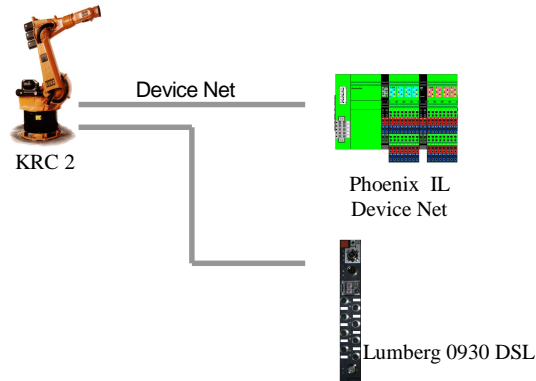

Broušení přetoků světlometů

Blumenbecker Prag s. r. o.
CZ – 108 03 Praha 10 • Počernická 96
Tel. (+420) 296 411 630
Fax (+420) 296 411 620
Mail: fuchs@blumenbecker.cz
<http://www.blumenbecker.cz>

Investor	VISTEON-Autopal s.r.o., Nový Jičín, Česká republika
Realizace	2010
Strojní dodávka	MESPRO s.r.o., Hlubočky, Česká republika
Specifikace pracoviště	§ Robot KUKA KR16
Řídící systém	§ KUKA KRC2 § 3D+ SW Robotmaster § Jednotky vzdálených I/O PHOENIX InLine § Sběrnice DeviceNet

Celkový pohled na pracoviště

Detail frézování přetoku