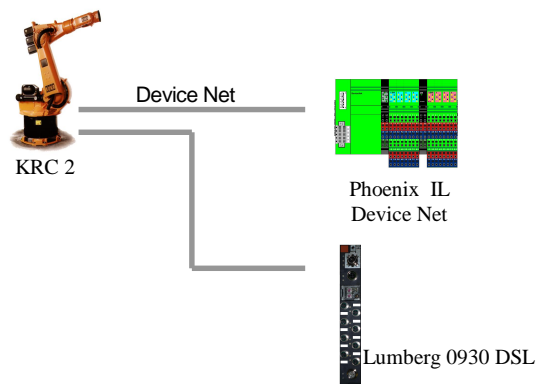

Broušení přetoků světlometů

Blumenbecker Prag s. r. o.
CZ – 108 03 Praha 10 • Počernická 96
Tel. (+420) 296 411 630
Fax (+420) 296 411 620
Mail: fuchs@blumenbecker.cz
<http://www.blumenbecker.cz>

Investor	VISTEON-Autopal s.r.o., Nový Jičín, Česká republika
Realizace	2010
Strojní dodávka	MESPRO s.r.o., Hlubočky, Česká republika
Specifikace pracoviště	§ Robot KUKA KR16
Řídící systém	§ KUKA KRC2 § 3D+ SW Robotmaster § Jednotky vzdálených I/O PHOENIX InLine § Sběrnice DeviceNet

Celkový pohled na pracoviště

Detail frézování přetoku