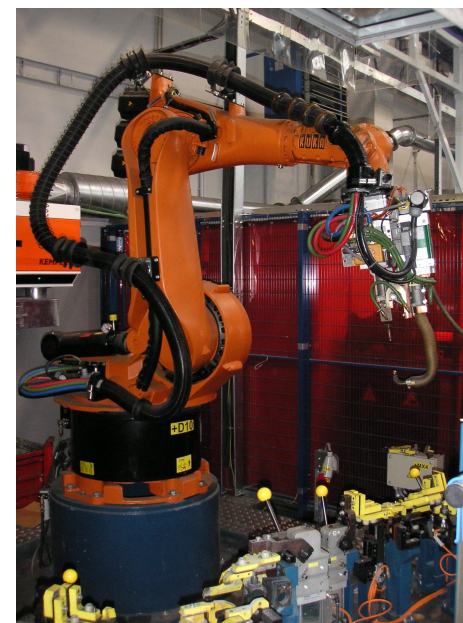

<b>Investor</b>	WAGON Automotive, Bělá pod Bezdězem, Česká republika
<b>Realizace</b>	2002
<b>Strojní dodávka</b>	KOPR spol. s r.o. , Praha, Česká republika
<b>Specifikace pracoviště</b>	§ 2x robot KUKA KR125/3 § Otočný stůl WEISS s MF § 2x odporová svářečka JESVA § Bezpečnostní vrata NOMAFA
<b>Řídící systém</b>	§ SIMATIC S7-314, KUKA KRC2 § Zobrazovací jednotka OP7 § Jednotky vzdálených I/O PHOENIX InLine § Sběrnice DeviceNet

Svářecí robot B

Svářecí robot A

Fréza čepiček