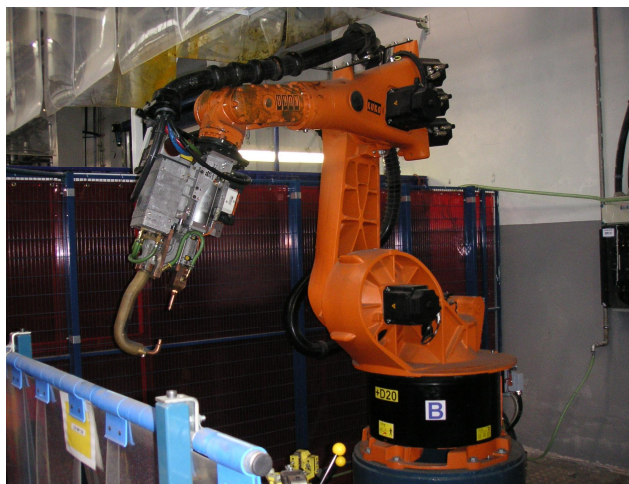

<b>Investor</b>	WAGON Automotive, Bělá pod Bezdězem, Česká republika
<b>Realizace</b>	2002
<b>Strojní dodávka</b>	KOPR spol. s r.o. , Praha, Česká republika
<b>Specifikace pracoviště</b>	§ 2x robot KUKA KR125/3 § Otočný stůl WEISS s MF § 2x odporová svářečka JESVA § Bezpečnostní vrata NOMAFA
<b>Řídící systém</b>	§ SIMATIC S7-314, KUKA KRC2 § Zobrazovací jednotka OP7 § Jednotky vzdálených I/O PHOENIX InLine § Sběrnice DeviceNet

Svářecí robot B

Svářecí robot A

Fréza čepiček