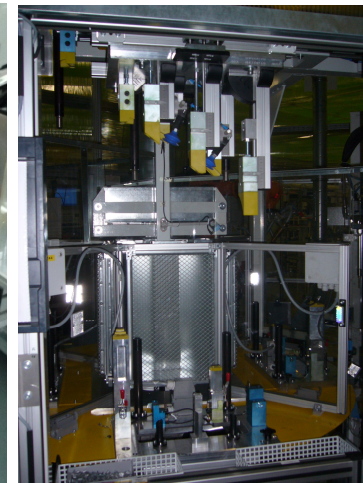

<b>Investor</b>	Automotive Lighting s.r.o., Jihlava, Tschechische Republik
<b>Realization</b>	2008 – Arbeitsplatz MEGAN 2008 – Arbeitsplatz YETI/HYUNDAI 2009 – Arbeitsplatz BMW E92
<b>Maschine Lieferung</b>	MESPRO s.r.o., Hlubočky, Tschechische Republik
<b>Spezifikation</b>	§ Robot KUKA KR30/3 § Robot KR 16
<b>Steuerung System</b>	§ BOSCH CL-ZE201 N § KUKA KRC2 § Ovládací panel Süttron BT5N § I/O Module WAGO Typ 750 § Feldbus Profibus

Gesamtansicht am Arbeitsplatz

Roboter für Blasund Plasma-

Kleben Kopf

Sandwich-Gerät

Drehtisch

Referenz

Robotik