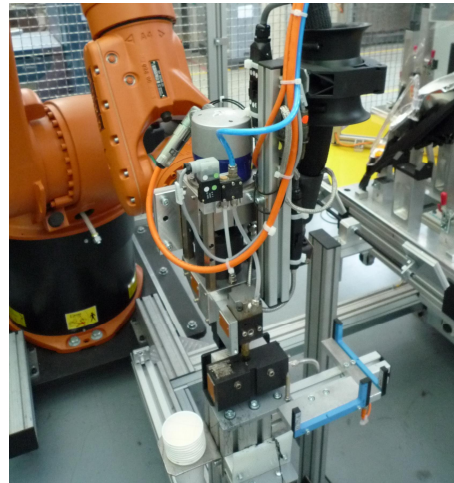

<b>Investor</b>	Automotive Lighting s.r.o., Jihlava, Tschechische Republik
<b>Realization</b>	2008 – Arbeitsplatz MEGAN 2008 – Arbeitsplatz YETI/HYUNDAI 2009 – Arbeitsplatz BMW E92
<b>Maschine Lieferung</b>	MESPRO s.r.o., Hlubočky, Tschechische Republik
<b>Spezifikation</b>	§ Robot KUKA KR30/3 § Robot KR 16
<b>Steuerung System</b>	§ BOSCH CL-ZE201 N § KUKA KRC2 § Ovládací panel Süttron BT5N § I/O Module WAGO Typ 750 § Feldbus Profibus

Gesamtansicht am Arbeitsplatz

Roboter für Blasund Plasma-

Kleben Kopf

Sandwich-Gerät

Drehtisch

Referenz

Robotik