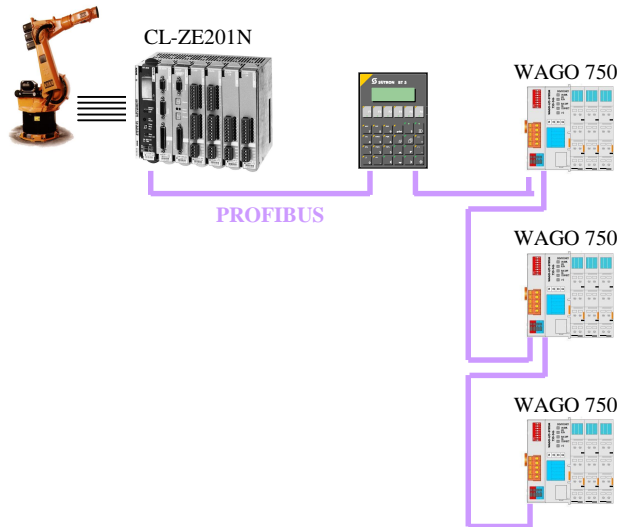

# Roboter Arbeitsplatz - Verklebung der Scheinwerfer

Blumenbecker Prag s. r. o.  
CZ-108 03 Praha 10 • Počernická 96  
Tel. (+420) 296 411 630  
Fax (+420) 296 411 620  
Mail: fuchs@blumenbecker.cz  
<http://www.blumenbecker.cz>

<b>Investor</b>	Automotive Lighting s.r.o., Jihlava, Tschechische Republik
<b>Realization</b>	2008 – Arbeitsplatz MEGAN 2008 – Arbeitsplatz YETI/HYUNDAI 2009 – Arbeitsplatz BMW E92
<b>Maschine Lieferung</b>	MESPRO s.r.o., Hlubočky, Tschechische Republik
<b>Spezifikation</b>	§ Robot KUKA KR30/3 § Robot KR 16
<b>Steuerung System</b>	§ BOSCH CL-ZE201 N § KUKA KRC2 § Ovládací panel Süttron BT5N § I/O Module WAGO Typ 750 § Feldbus Profibus

Gesamtansicht am Arbeitsplatz

Roboter für Blasund Plasma-

Kleben Kopf

Sandwich-Gerät

Drehtisch

Referenz

Robotik