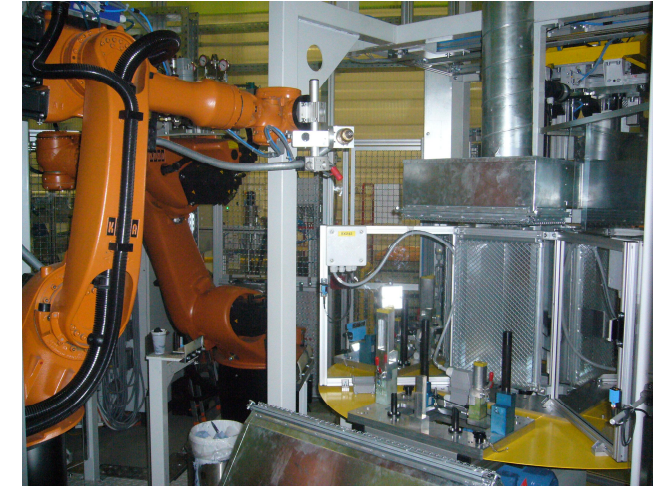

# Roboter Arbeitsplatz - Verklebung der Scheinwerfer

Blumenbecker Prag s. r. o.  
CZ-108 03 Praha 10 • Počernická 96  
Tel. (+420) 296 411 630  
Fax (+420) 296 411 620  
Mail: fuchs@blumenbecker.cz  
<http://www.blumenbecker.cz>

<b>Investor</b>	Automotive Lighting s.r.o., Jihlava, Tschechische Republik
<b>Realization</b>	2008 – Arbeitsplatz MEGAN 2008 – Arbeitsplatz YETI/HYUNDAI 2009 – Arbeitsplatz BMW E92
<b>Maschine Lieferung</b>	MESPRO s.r.o., Hlubočky, Tschechische Republik
<b>Spezifikation</b>	§ Robot KUKA KR30/3 § Robot KR 16
<b>Steuerung System</b>	§ BOSCH CL-ZE201 N § KUKA KRC2 § Ovládací panel Süttron BT5N § I/O Module WAGO Typ 750 § Feldbus Profibus

Gesamtansicht am Arbeitsplatz

Roboter für Blasund Plasma-

Kleben Kopf

Sandwich-Gerät

Drehtisch

Referenz

Robotik