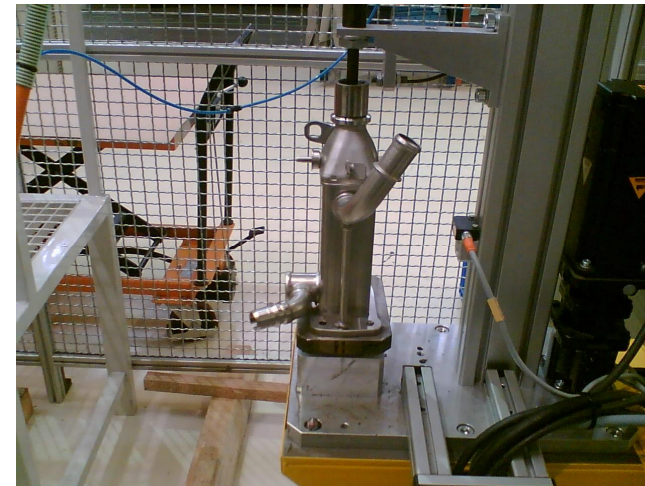

Installation auf Roboter

KRC 2

Device Net

Phoenix IL
Device Net

Austauscher