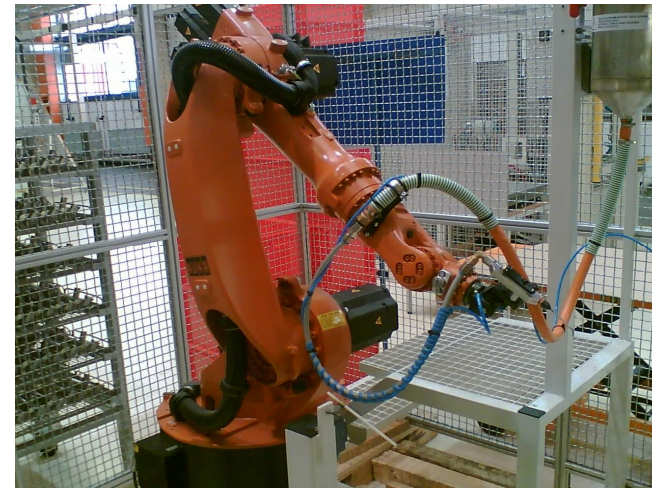

Investor	AUTOPAL GmbH., Hluk, Tschechische Republik
Realisation	2002
Maschinen Lieferung	MESPRO GmbH., Hlubočky, Tschechische Republik
Arbeitsplatz Spezifikation	§ Robot KUKA KR6
Steuerung System	§ Steuerungssystem KUKA KRC2 § E/A Inline der Firma PHOENIX CONTACT § Feldbus DeviceNet