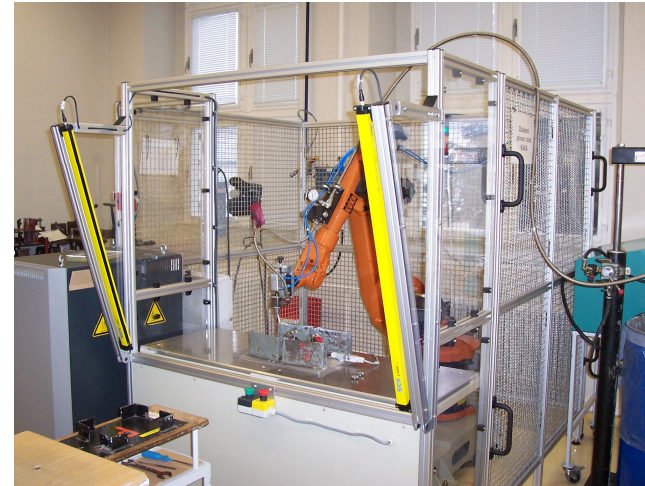

<b>Investor</b>	AUTOPAL GmbH., Nový Jičín, Tschechische Republik
<b>Realisation</b>	2005
<b>Maschinen Lieferung</b>	MESPRO GmbH., Hlubočky, Tschechische Republik
<b>Arbeitsplatz Spezifikation</b>	§ Robot KUKA KR6 § Gluing set REINHARDT-TECHNIK
<b>Steuerung System</b>	§ KUKA KRC2 mit I/O X12 Karte