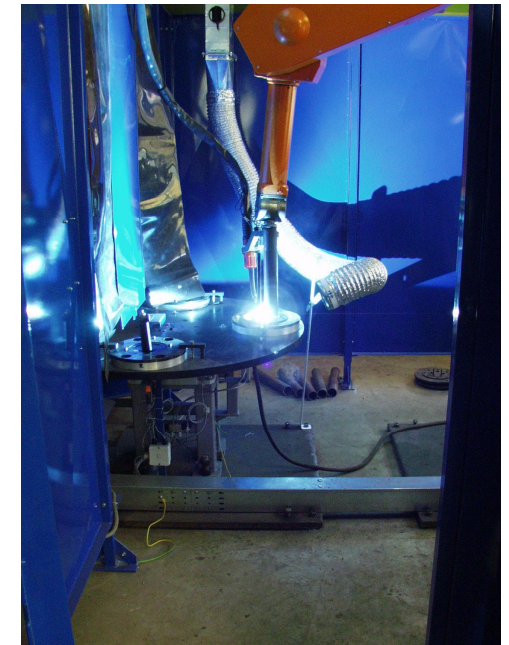

<b>Investor</b>	DZD, Dražice, Tschechische Republik
<b>Realisation</b>	2002
<b>Maschinen Lieferung</b>	AP AG., Mladá Boleslav, Tschechische Republik
<b>Arbeitsplatz Spezifikation</b>	§ Robot CLOOS § Drehtisch WEISS § Schweißanlage CLOOS
<b>Steuerungssystem</b>	§ Steuerungssystem des Robots CLOOS

Burner MIG

Drehbare Schweißvorrichtung

Referenz

Robotik