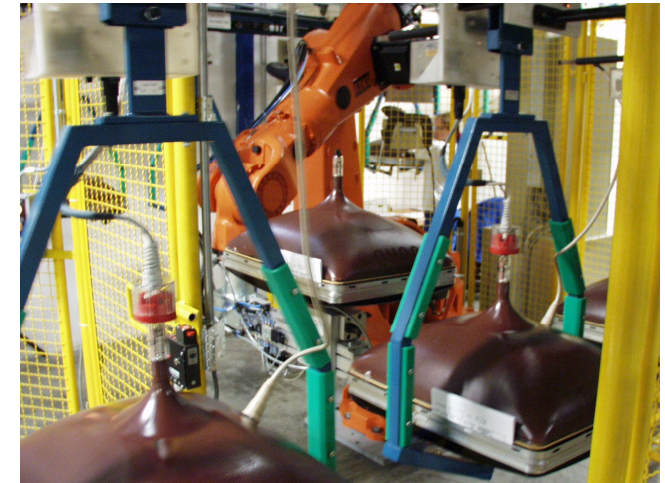

Festigungslinie - Manipulation mit Bildröhren zwischen 2 Förderer in Bewegung

Blumenbecker Prag s. r. o.
CZ-108 03 Praha 10 • Počernická 96
Tel. (+420) 296 411 630
Fax (+420) 296 411 620
Mail: fuchs@blumenbecker.cz
<http://www.blumenbecker.cz>

Investor	LG Philips Displays CZ GmbH, Hranice, Tschechische Republik
Realisation	2002
Maschinen Lieferung	§ AP GmbH., Mladá Boleslav, Tschechische Republik
Arbeitsplatz Spezifikation	§ Robot KUKA KR125/2
Steuerung System	§ KUKA KRC1 § Feldbus DeviceNet

Referenz

Robotik