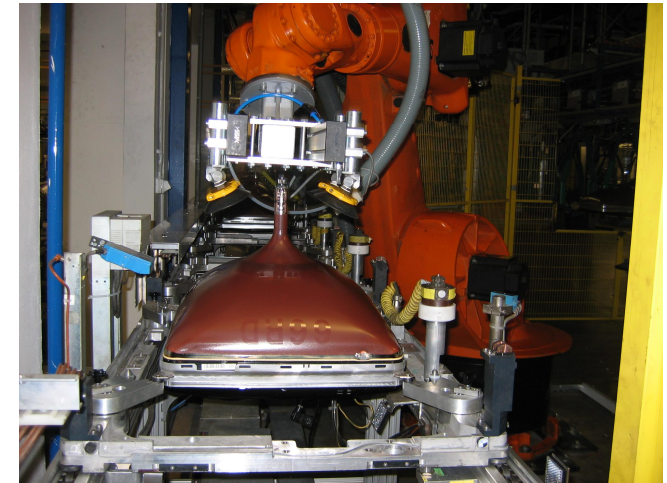

Upload Roboter