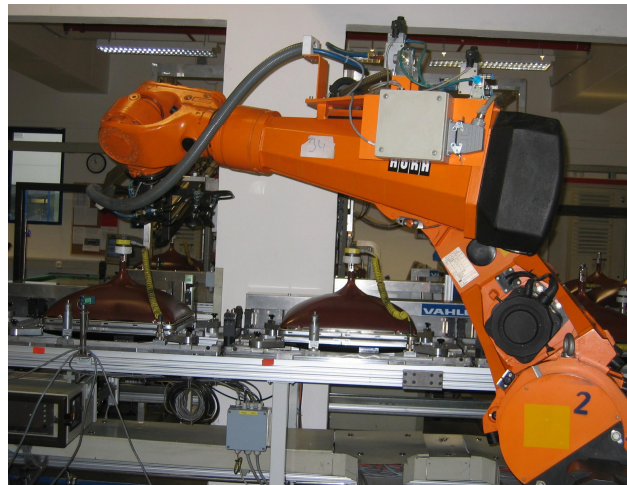

Verschiebender Roboter