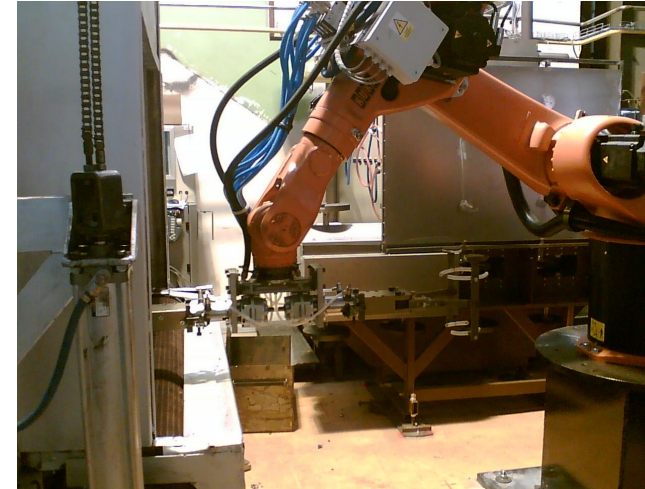

Investor	Sklo Bohemia AG., Světlá nad Sázavou, Tschechische Republik
Realisation	2004 – Arbeitsplatz 1 2005 – Arbeitsplatz 2 2006 – Arbeitsplatz 3
Maschinen Lieferung	Bohemia Machine GmbH, Světlá nad Sázavou Tschechische Republik
Arbeitsplatz Spezifikation	§ Robot KUKA KR30/2 (Arbeitsplatz 1) § Robot KUKA KR60/3 (Arbeitsplätze 2, 3)
Steuerung System	§ KUKA KRC2 § E/A's InLine der Firma PHOENIX CONTACT § Feldbus DeviceNet, OPC server