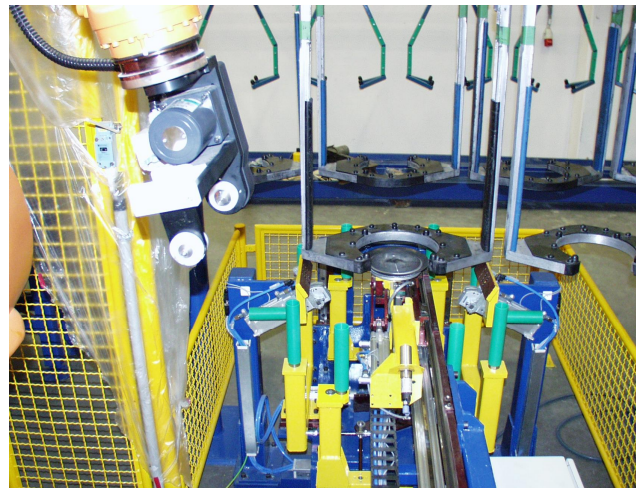

Centering unit