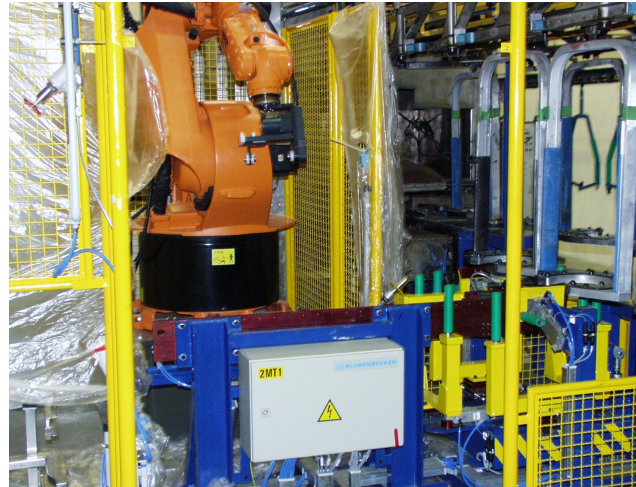

# Screen tubes production line - graphite coating

Blumenbecker Prag s. r. o.  
CZ-108 03 Praha 10 • Počernická 96  
Tel. (+420) 296 411 630  
Fax (+420) 296 411 620  
Mail: fuchs@blumenbecker.cz  
<http://www.blumenbecker.cz>

<b>Investor</b>	LG Philips Displays Czech Republic s.r.o., Hranice, Czech Republic
<b>Realization</b>	2002 2 workplaces
<b>Machinery delivery</b>	AP Ltd., Mladá Boleslav, Czech Republic
<b>Workplace specification</b>	§ 1x robot KUKA KR30/2 § Regulated drive of the roll
<b>Control system</b>	§ 1x SIMATIC S7-315DP, KUKA KRC1 § 1x display unit OP7 § Field bus PROFIBUS