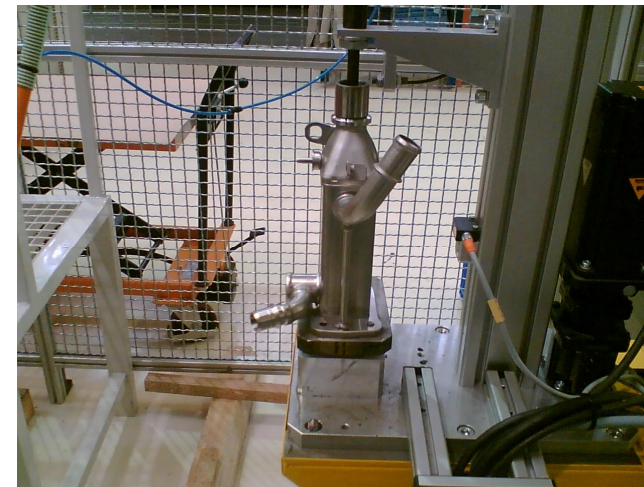

Инвестор	AUTOPAL s.r.o., Hluk, Чешская Республика
Реализация	2002
Механическая поставка	MESPRO s.r.o., Hlubočky, Чешская Республика
Спецификация рабоч. места	§ Робот KUKA KR6
Система управления	§ Система управления KUKA KRC2 § Группы дистанционных В/В Phoenix типal InLine § Шина Device Net

Установка на роботу

KRC 2

Device Net

Phoenix IL
Device Net

Обменник

Референция

Роботика