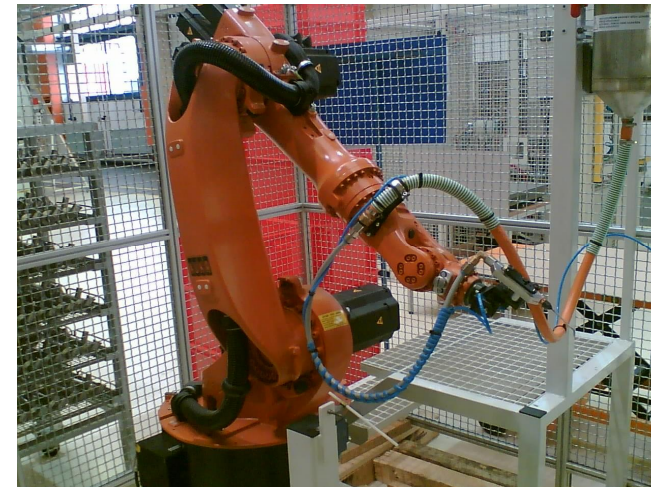

Инвестор	AUTOPAL s.r.o., Hluk, Чешская Республика
Реализация	2002
Механическая поставка	MESPRO s.r.o., Hlubočky, Чешская Республика
Спецификация рабоч. места	§ Робот KUKA KR6
Система управления	§ Система управления KUKA KRC2 § Группы дистанционных В/В Phoenix типal InLine § Шина Device Net