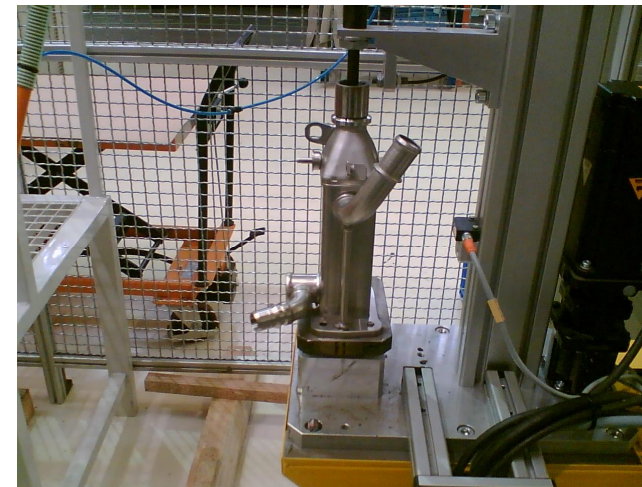

Инвестор	AUTOPAL s.r.o., Hluk, Чешская Республика
Реализация	2002
Механическая поставка	MESPRO s.r.o., Hlubočky, Чешская Республика
Спецификация рабоч. места	§ Робот KUKA KR6
Система управления	§ Система управления KUKA KRC2 § Группы дистанционных В/В Phoenix типal InLine § Шина Device Net

Установка на роботу

KRC 2

Device Net

Phoenix IL
Device Net

Обменник

Референция

Роботика