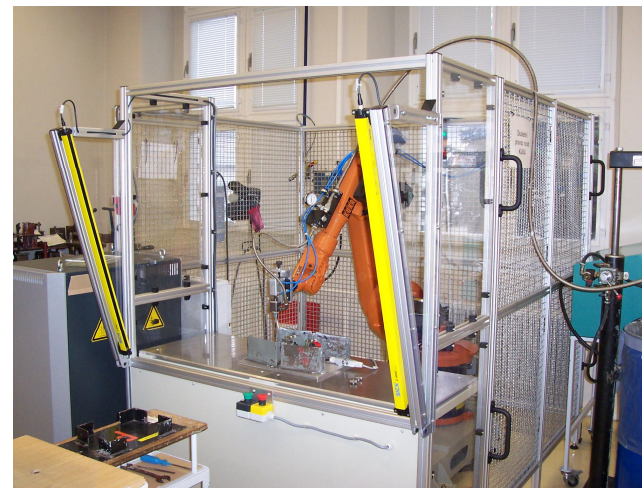

<b>Инвестор</b>	AUTOPAL s.r.o., Nový Jičín, Чешская Республика
<b>Реализация</b>	2005
<b>Механическая поставка</b>	MESPRO s.r.o. , Hlubočky, Чешская Республика
<b>Спецификация рабоч. места</b>	§ Робот KUKA KR6 § Аппарат клейки REINHARDT-TECHNIK
<b>Система управления</b>	§ KUKA KRC2 с картой I/O X12

Общий вид на рабочее место

Референция

Роботика