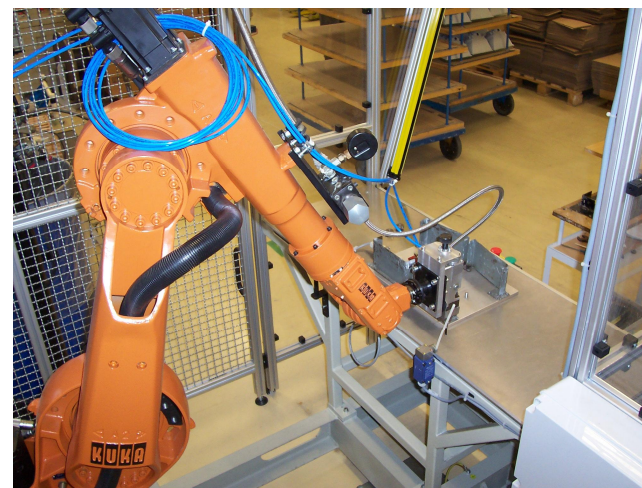

<b>Инвестор</b>	AUTOPAL s.r.o., Nový Jičín, Чешская Республика
<b>Реализация</b>	2005
<b>Механическая поставка</b>	MESPRO s.r.o. , Hlubočky, Чешская Республика
<b>Спецификация рабоч. места</b>	§ Робот KUKA KR6 § Аппарат клейки REINHARDT-TECHNIK
<b>Система управления</b>	§ KUKA KRC2 с картой I/O X12

Общий вид на рабочее место

Референция

Роботика