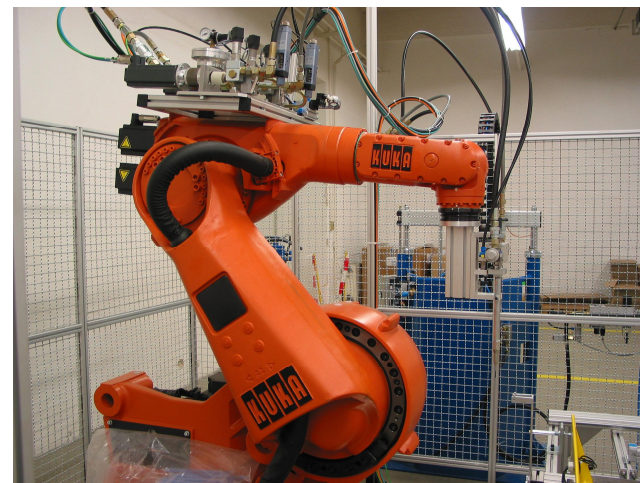

<b>Инвестор</b>	AUTOPAL s.r.o., Nový Jičín, Чешская Республика
<b>Реализация</b>	2002
<b>Механическая поставка</b>	MESPRO s.r.o. , Hlubočky, Чешская Республика
<b>Спецификация рабоч. места</b>	§ Робот KUKA KR30/2 § Агрегат клейки REINHARDT-TECHNIK
<b>Система управления</b>	§ KUKA KRC1 § Группы дистанционных В/В SIMATIC ET200M § Шина PROFIBUS

Общий вид на рабочее место

Дозирующее устройство клея