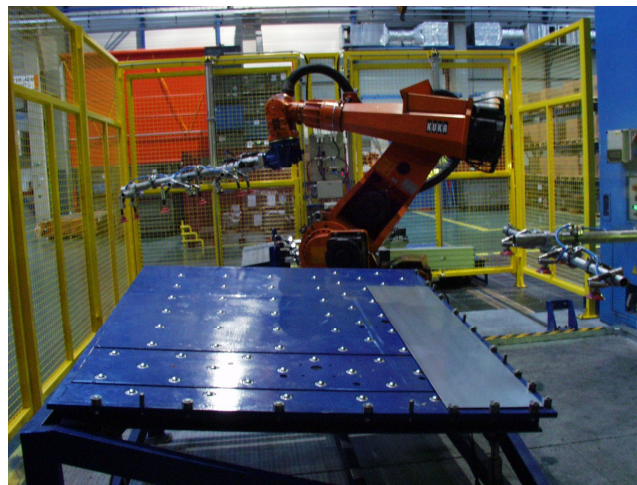

Манипуляция между прессами

Blumenbecker Prag s. r. o.
CZ – 108 03 Praha 10 • Počernická 96
Tel. (+420) 296 411 630
Fax (+420) 296 411 620
Mail: fuchs@blumenbecker.cz
<http://www.blumenbecker.cz>

Инвестор	ESSA Czech spol. s r.o., Úvaly u Prahy Чешская Республика
Реализация	2002
Механическая поставка	ESSA Czech spol. s r.o., Úvaly u Prahy Чешская Республика
Спецификация рабоч. места	§ 9x робот KUKA IR161/125
Система управления	§ SIMATIC S-7, KUKA KRC32 § Операрская панель TP270B § Jednotky vzdálených I/O SIMATIC ET200M § Шина PROFIBUS