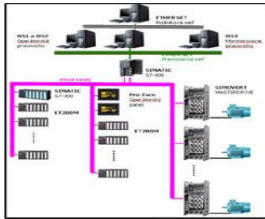

#### Система управления

§ Siemens SIMATIC S7-400 (+холодный резерв)

§ 100 аналоговых В/В

§ 900 шифровых В/В

#### НМИ

§ 3 x Операторская панель Siemens MP-377