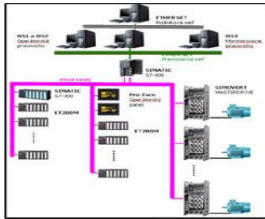

Спецификация

Система управления

§ Siemens SIMATIC S7-400 (+холодный резерв)

§ 100 аналоговых В/В

§ 900 шифровых В/В

HMI

§ 3 x Операторская панель Siemens MP-377

Тиражная промышленность