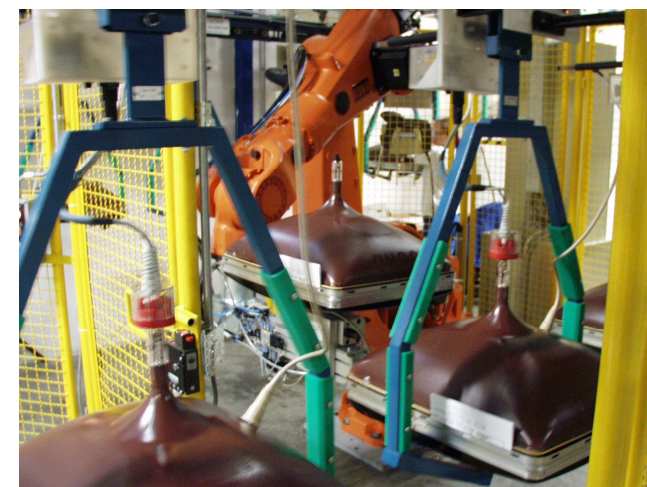

<b>Инвестор</b>	LG Philips Displays Czech Republic s.r.o., Hranice, Чешская Республика
<b>Реализация</b>	2002
<b>Механическая поставка</b>	§ AP s.r.o., Mladá Boleslav, Чешская Республика
<b>Спецификация рабоч. места</b>	§ Робот KUKA KR125/2
<b>Система управления</b>	§ KUKA KRC1 § Шина DeviceNet