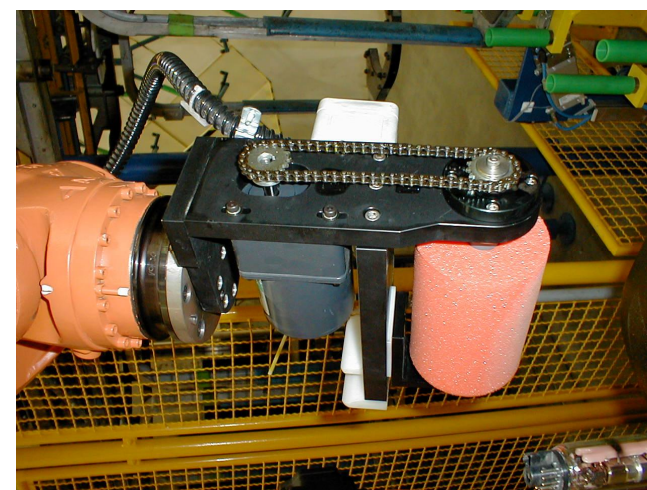

Привод ролика

Референция

Роботика