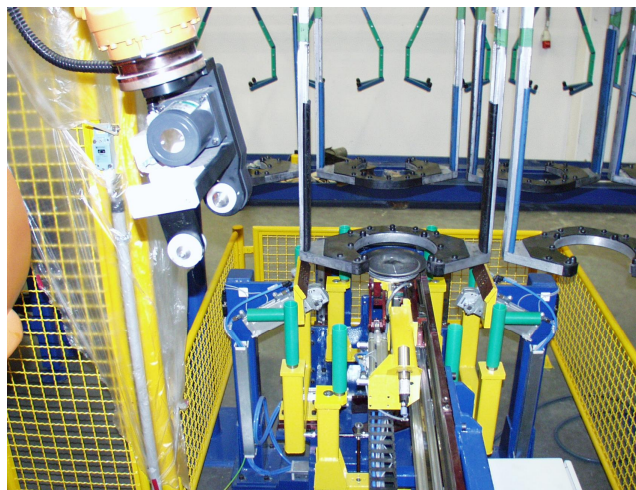

<b>Инвестор</b>	LG Philips Displays Czech Republic s.r.o., Hranice, Чешская Республика
<b>Реализация</b>	2002 dvě pracoviště
<b>Механическая поставка</b>	AP s.r.o., Mladá Boleslav, Чешская Республика
<b>Спецификация рабоч. места</b>	§ 1x робот КУКА KR30/2 § Регулируемый привод ролика.
<b>Система управления</b>	§ 1x SIMATIC S7-315DP, KUKA KRC1 § 1x операторская панель OP7 § Шина PROFIBUS

Общий вид на рабочее место

Покрывтие графитом

Группа центрирование

Привод ролика

**Референция**

**Роботика**