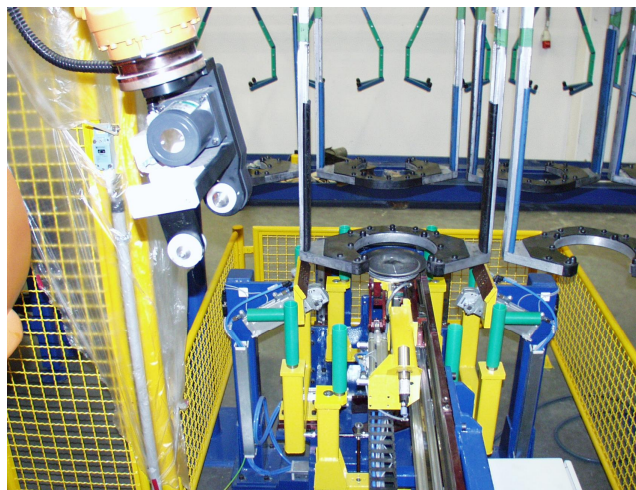

Инвестор	LG Philips Displays Czech Republic s.r.o., Hranice, Чешская Республика
Реализация	2002 dvě pracoviště
Механическая поставка	AP s.r.o., Mladá Boleslav, Чешская Республика
Спецификация рабоч. места	§ 1x робот КУКА KR30/2 § Регулируемый привод ролика.
Система управления	§ 1x SIMATIC S7-315DP, KUKA KRC1 § 1x операторская панель OP7 § Шина PROFIBUS

Общий вид на рабочее место

Покрывтие графитом

Группа центрирование

Привод ролика

Референция

Роботика