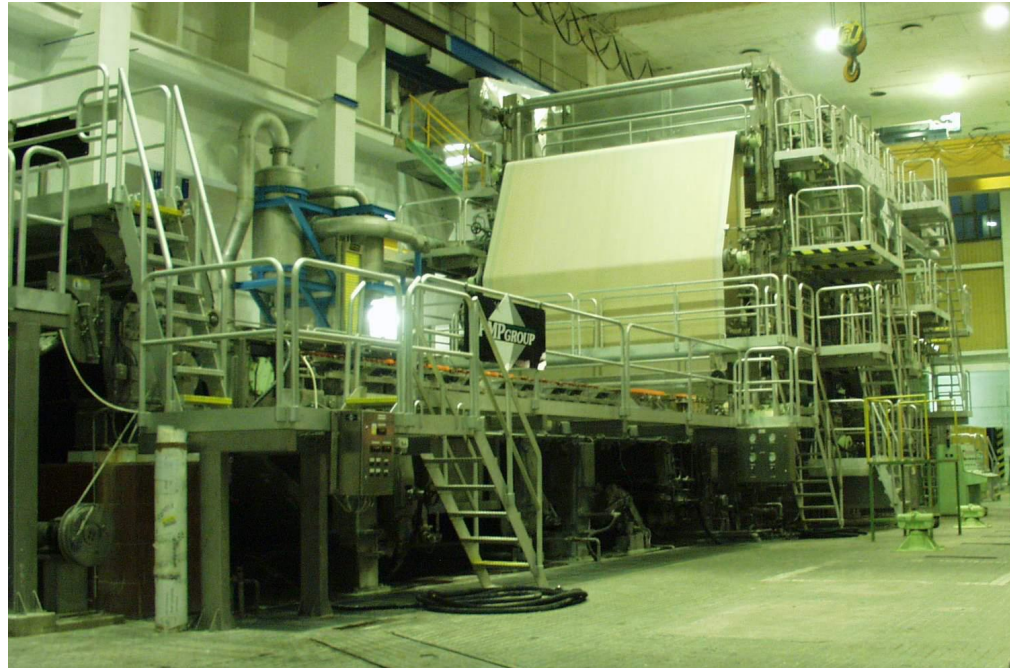

Бумагоделательная машина PS3

Список референций

Основная информация