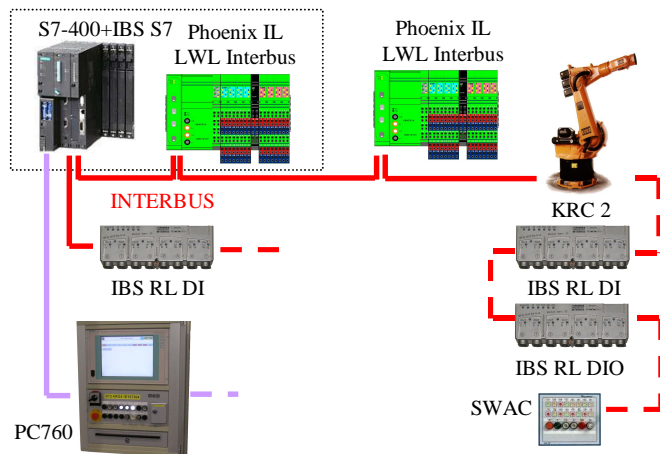

Сварочная линия преднего капота Škoda A05-Roomster

Blumenbecker Prag s. r. o.
CZ – 108 03 Praha 10 • Počernická 96
Tel. (+420) 296 411 630
Fax (+420) 296 411 620
Mail: fuchs@blumenbecker.cz
http://www.blumenbecker.cz

Инвестор	ŠKODA–AUTO, a.s., Mladá Boleslav, Чешская Республика
Реализация	2006
Механическая поставка	ŠKODA–AUTO, a.s., nářadovna Škoda, Mladá Boleslav, Чешская Республика
Спецификация рабоч. места	§ 5x робот КУКА VKR150, 2x VKR200/2 § Агрегат клейки Intec § Желатинация GH ELIN § Прессовая сварка TOX
Система управления	§ Система управления S7-416 § Панели управления SWAC, PC760 § Группы дистанционных В/В PHOENIX InLine, RuggedLine, § Шина LWL Interbus, Ethernet