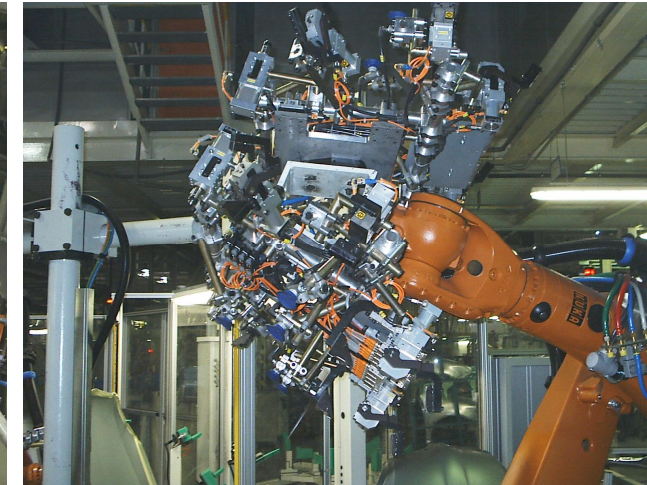

Сварочная линия преднего капота Škoda A05-Roomster

Blumenbecker Prag s. r. o.
CZ – 108 03 Praha 10 • Počernická 96
Tel. (+420) 296 411 630
Fax (+420) 296 411 620
Mail: fuchs@blumenbecker.cz
http://www.blumenbecker.cz

Инвестор	ŠKODA–AUTO, a.s., Mladá Boleslav, Чешская Республика
Реализация	2006
Механическая поставка	ŠKODA–AUTO, a.s., nářadovna Škoda, Mladá Boleslav, Чешская Республика
Спецификация рабоч. места	§ 5x робот КУКА VKR150, 2x VKR200/2 § Агрегат клейки Intec § Желатинация GH ELIN § Прессовая сварка TOX
Система управления	§ Система управления S7-416 § Панели управления SWAC, PC760 § Группы дистанционных В/В PHOENIX InLine, RuggedLine, § Шина LWL Interbus, Ethernet