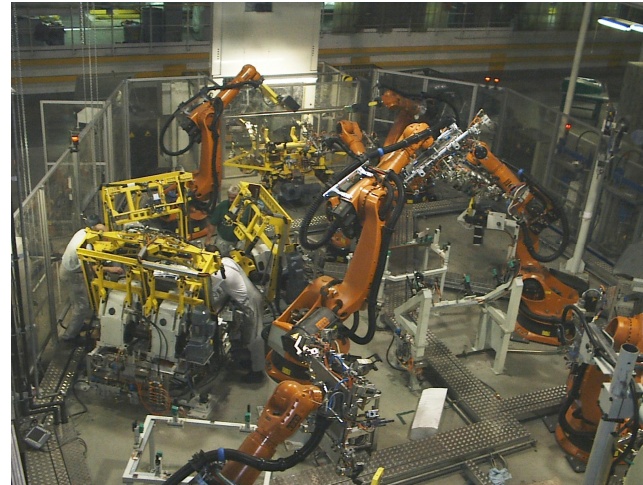

Сварочная линия преднего капота Škoda A05-Roomster

Blumenbecker Prag s. r. o.
CZ – 108 03 Praha 10 • Počernická 96
Tel. (+420) 296 411 630
Fax (+420) 296 411 620
Mail: fuchs@blumenbecker.cz
http://www.blumenbecker.cz

Инвестор	ŠKODA–AUTO, a.s., Mladá Boleslav, Чешская Республика
Реализация	2006
Механическая поставка	ŠKODA–AUTO, a.s., nářadovna Škoda, Mladá Boleslav, Чешская Республика
Спецификация рабоч. места	§ 5x робот КУКА VKR150, 2x VKR200/2 § Агрегат клейки Intec § Желатинация GH ELIN § Прессовая сварка TOX
Система управления	§ Система управления S7-416 § Панели управления SWAC, PC760 § Группы дистанционных В/В PHOENIX InLine, RuggedLine, § Шина LWL Interbus, Ethernet