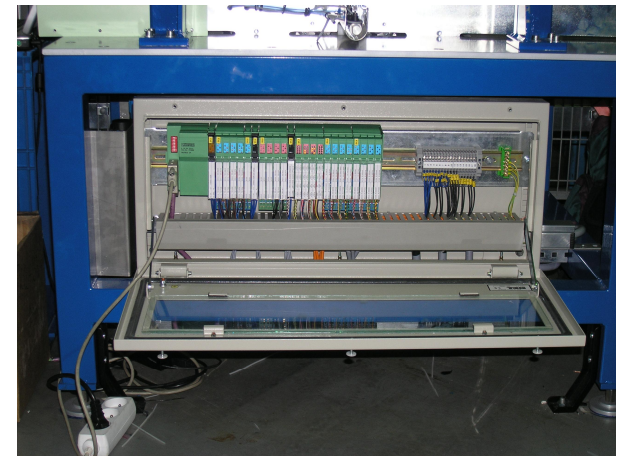

Инвестор	T1 Automotive AC s.r.o., Jablonec nad Nisou, Чешская Республика
Реализация	2006
Механическая поставка	AP s.r.o., Mladá Boleslav, Чешская Республика
Спецификация рабоч. места	§ 3x робот FANUC Mate 100iBe
Система управления	§ SIMATIC S7-315DP § 3x панель управления OP77 § Группы дистанционных В/В PHOENIX InLine § Шина PROFIBUS

Панель управления линии и робота

Общий вид на рабочее место

Грейфер

Группа дистанционных В/В

Референция

Роботика