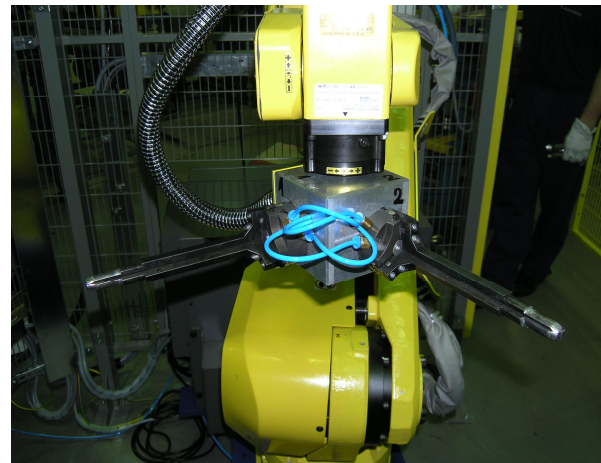

Инвестор	T1 Automotive AC s.r.o., Jablonec nad Nisou, Чешская Республика
Реализация	2006
Механическая поставка	AP s.r.o., Mladá Boleslav, Чешская Республика
Спецификация рабоч. места	§ 3x робот FANUC Mate 100iBe
Система управления	§ SIMATIC S7-315DP § 3x панель управления OP77 § Группы дистанционных В/В PHOENIX InLine § Шина PROFIBUS

Панель управления линии и робота

Общий вид на рабочее место

Грейфер

Группа дистанционных В/В

Референция

Роботика