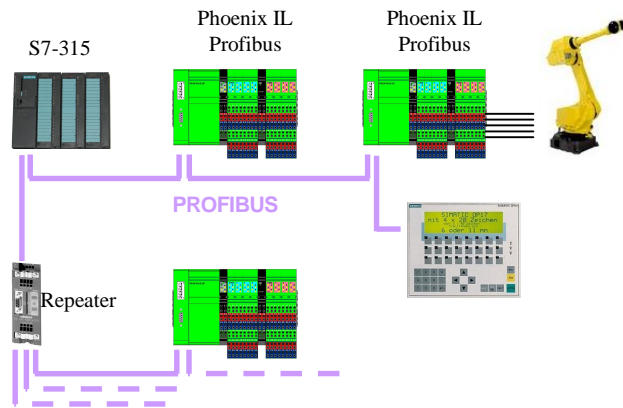

Линия для производства гидравлических труб

Blumenbecker Prag s. r. o.
CZ – 108 03 Praha 10 • Počernická 96
Tel. (+420) 296 411 630
Fax (+420) 296 411 620
Mail: fuchs@blumenbecker.cz
<http://www.blumenbecker.cz>

Инвестор	T1 Automotive AC s.r.o., Jablonec nad Nisou, Чешская Республика
Реализация	2006
Механическая поставка	AP s.r.o., Mladá Boleslav, Чешская Республика
Спецификация рабоч. места	§ 3x робот FANUC Mate 100iBe
Система управления	§ SIMATIC S7-315DP § 3x панель управления OP77 § Группы дистанционных В/В PHOENIX InLine § Шина PROFIBUS

Панель управления линии и робота

Общий вид на рабочее место

Грейфер

Группа дистанционных В/В

Референция

Роботика